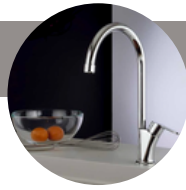

COZINHA COM
BICA GIRATORIA