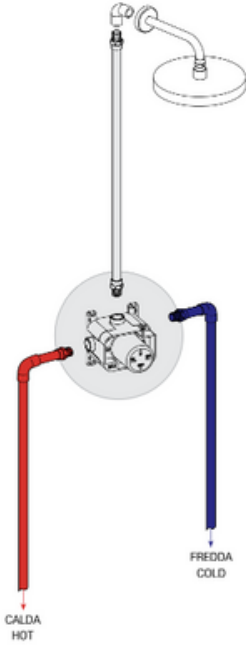

BASE 003 Cromado
Base Monocomando para Chuveiro Alta Pressão