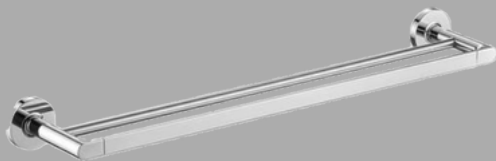

78CR022 Cromado
Porta Toalha Dublo 60 Cm

78CR011 Cromado
Cabide