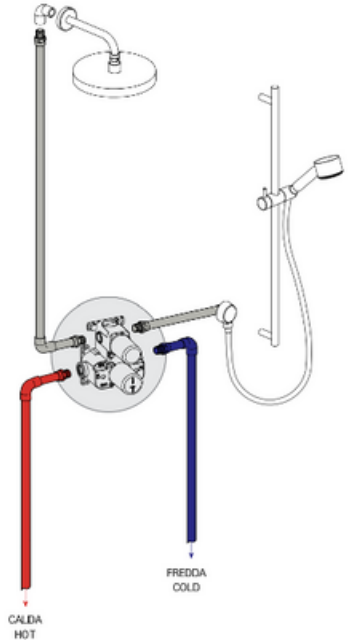

84CR691TH
Misturador Termostato com Desviador Completo

BASE 004 Cromado
Base Monocomando com Desviador para Chuveiro Alta Pressão

78CR138 Cromado
Misturado Monocomando para
Banheira de Piso com Chuveiro
Manual