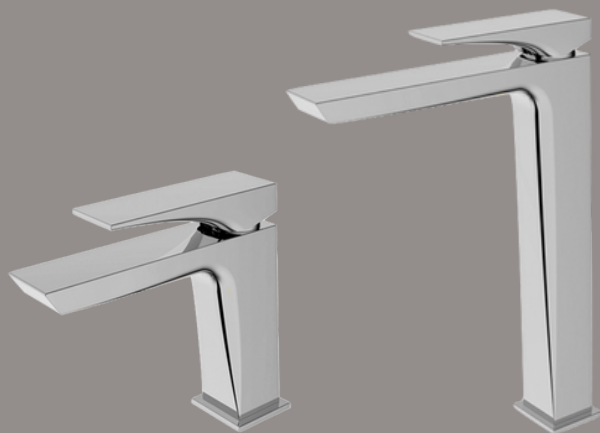

Paini

BANHEIRO

RING

RINGCR208P Cromado
Misturador Monocomando
para Lavatorio Parede

RINGCR205 Cromado
Misturador Monocomando
para Lavatorio

Acabamento Disponível

-  Preto Fosco
-  Dourado Fosco
-  Dourado Brilhante
-  Cobre Fosco
-  Cobre Brilhante

Paini

BANHEIRO

F1

F1CR205 Cromado
Misturador Monocomando
para Lavatório Bica Baixa

F1CR205LL Cromado
Misturador Monocomando
para Lavatório Bica Alta

Acabamento Disponível

-  Preto Fosco
-  Dourado Fosco
-  Dourado Brilhante
-  Cobre Fosco
-  Cobre Brilhante

Paini

BANHEIRO

16 DELTA

16CR205 Cromado
Misturador Monocomando
para Lavatório Bica Baixa

16CR205LL Cromado
Misturador Monocomando
para Lavatório Bica Alta

Acabamento Disponível

-  Preto Fosco
-  Dourado Fosco
-  Dourado Brilhante
-  Cobre Fosco
-  Cobre Brilhante