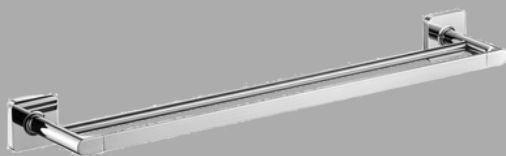

84CR022 Cromado
Porta Toalha Dúblo 60 Cm