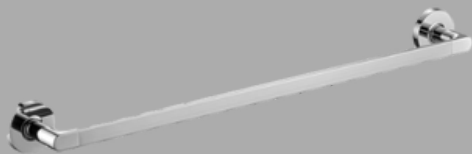

78CR002 Cromado
Porta Toalha Simples 60 Cm